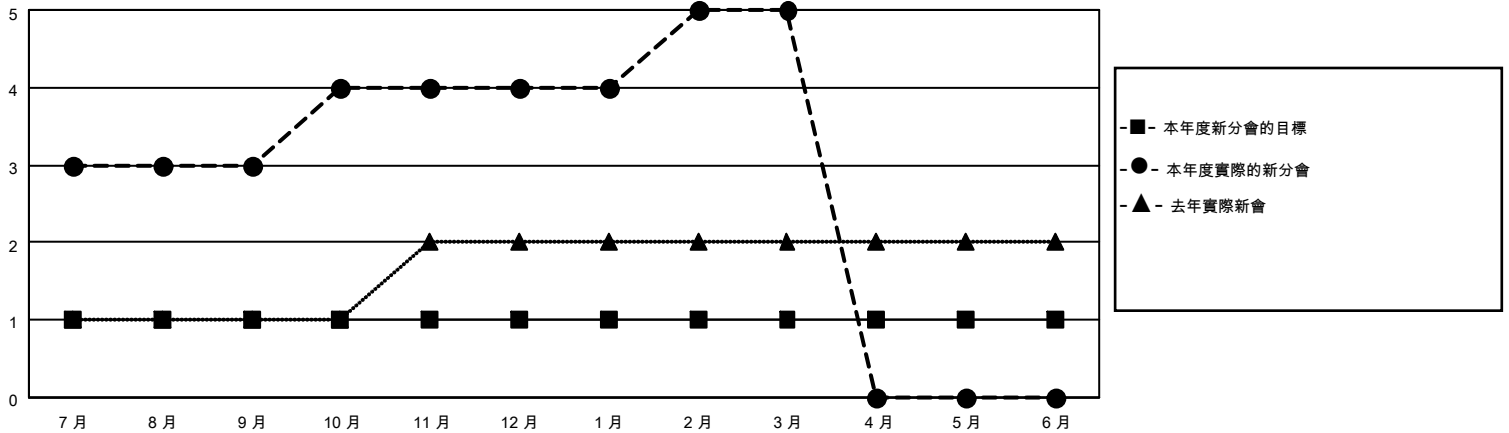

MONTHLY MEMBERSHIP PROGRESS REPORT

District 300B 6

Results as of: 3/31/2026

GMT:

地點 REP OF CHINA

GMT憲章區

分會			
成果 2025-2026			
季	新分會目標	新會	會員流失的分會
7月/8月/9月	1	3	0
10月/11月/12月	0	1	1
1月/2月/3月	0	1	1
4月/5月/6月	0	0	0

位會員@每位須繳			
成果 2025-2026			
季	會員淨增長目標	實際會員增長數	實際退會會員 (包括轉會)
7月/8月/9月	100	503	82
10月/11月/12月	30	105	137
1月/2月/3月	150	125	12
4月/5月/6月	10	0	0

目標與實際新會累積