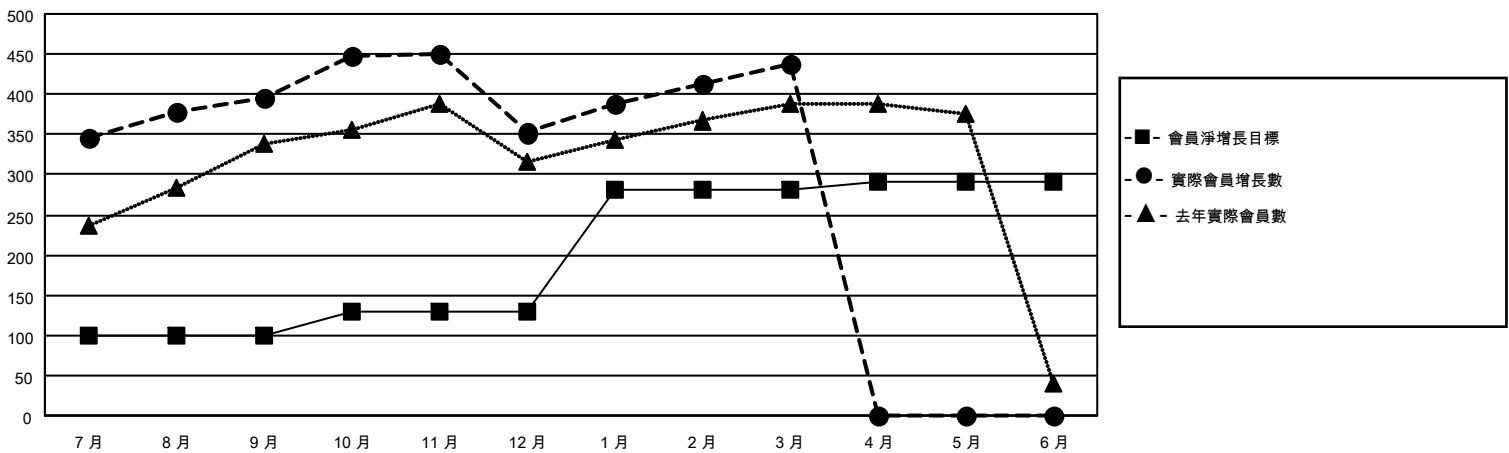

MONTHLY MEMBERSHIP PROGRESS REPORT

District 300B 6

Results as of: 3/31/2026

GMT:

地點 REP OF CHINA

GMT憲章區

分會			
成果 2025-2026			
季	新分會目標	新會	會員流失的分會
7月/8月/9月	1	3	0
10月/11月/12月	0	1	1
1月/2月/3月	0	1	1
4月/5月/6月	0	0	0

位會員@每位須繳			
成果 2025-2026			
季	會員淨增長目標	實際會員增長數	實際退會會員 (包括轉會)
7月/8月/9月	100	503	82
10月/11月/12月	30	105	137
1月/2月/3月	150	125	12
4月/5月/6月	10	0	0

目標與實際新會累積

目標和實際會員累積

已取消的分會: 2	75 CLUBS OF 81 增添1位或以上的新會員	性別分佈
放棄的會員		男 1,827 (65.13%)
過世 6		女 977 (34.83%)
分會已取消 0	點擊這裡取得彙計會員數據	總計家庭單位會員數 362
其他 225		支付減半會費的家庭會員 198
總計 231		